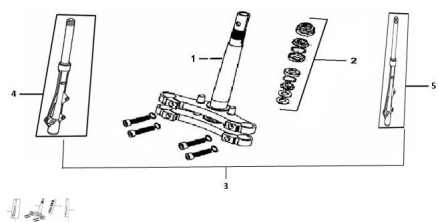

GRUPO DIRECCION Y HORQUILLA

Rating: Not Rated Yet

Price:

Variant price modifier:

Base price with tax:

Price with discount:

Salesprice with discount:

Sales price:

Sales price without tax:

Discount:

Tax amount:

[Ask a question about this product](#)

Description

	Ref.	Título		Código
1		CRUCETA CON CAÑO VELA	290202000	
2		KIT MOVIMIENTO DE DIRECCION	290-80010	
3		C. HORQUILLA ARMADA	290201000	
4		BARRAL IZQUIERDO	290202010	
5		BARRAL DERECHO	290202020