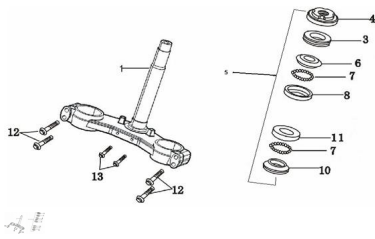

GRUPO DIRECCION

Rating: Not Rated Yet

Price:

Variant price modifier:

Base price with tax:

Price with discount:

Salesprice with discount:

Sales price:

Sales price without tax:

Discount:

Tax amount:

[Ask a question about this product](#)

Description	Ref.	Título	Código
	1	CRUCETA CON CAÑO VELA	76-31013
	2	TORNILLO CON FLANGE	76-38014
	3		76-31031
	4	TUERCA DE AJUSTE	76-31027
	5	KIT MOVIM IENTO	76-31280
	6	CUBETA	76-31039