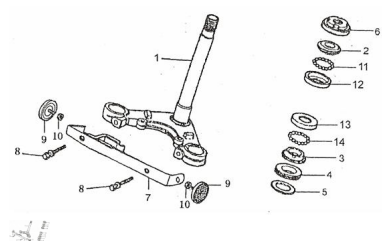

GRUPO DIRECCION

Rating: Not Rated Yet

Price:

Variant price modifier:

Base price with tax:

Price with discount:

Salesprice with discount:

Sales price:

Sales price without tax:

Discount:

Tax amount:

[Ask a question about this product](#)

Description	Ref.	Título	Código
	1	CRISTO CON CAÑO VELA	2-51210
	2	TAPA CUBETA SUPERIOR DE DIRECCION	2-51711
	3	TAPA CUBETA INFERIOR DE DIRECCION	2-51714
	4	SUPLEMENTO DE CUBETA INFERIOR	2-51235
	5	ARANDELA SUPLEMENTO CUBETA INFERIOR	2-51222
	6	TUERCA DE CUBETA DE DIRECCION	2-51223
	7	SOPORTE DE REFLECTORES	2-33816
	8	TORNILLO M8 X 40	2-GB/T5783
	9	REFLECTANTES DELANTEROS	2-33810783
	10	TUERCA M6	2-GB/T6170
	11	BOLILLAS DE CUBETA DE DIRECCION	2-51715
	12	CUBETA SUPERIOR DE DIRECCION	2-51712
	13	CUBETA INFERIOR DE DIRECCION	2-51713
	13	CUBETA INFERIOR DE DIRECCION	2-51713