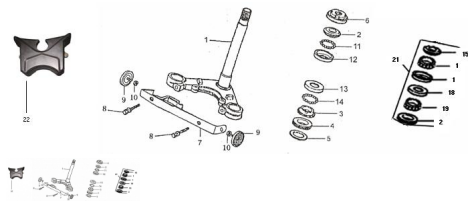

GRUPO DIRECCION

Rating: Not Rated Yet

Price:

Variant price modifier:

Base price with tax:

Price with discount:

Salesprice with discount:

Sales price:

Sales price without tax:

Discount:

Tax amount:

[Ask a question about this product](#)

Description	Ref.	Título	Código
	1	CRISTO CON CAÑO VELA	2-51210
	2	TAPA CUBETA SUPERIOR DE	2-51711
	3	TAPA CUBETA INFERIOR DE	2-51714
	4		2-51235
	5		2-51222