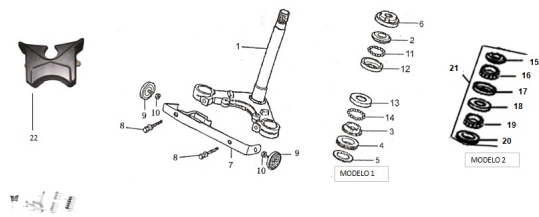

GRUPO DIRECCION

Rating: Not Rated Yet

Price:

Variant price modifier:

Base price with tax:

Price with discount:

Salesprice with discount:

Sales price:

Sales price without tax:

Discount:

Tax amount:

[Ask a question about this product](#)

Description	Ref.	Título	Código
	1	CRISTO CON CAÑO VELA	2-51210
	2	TAPA CUBETA SUPERIOR DE	2-51711
	3	TAPA CUBETA INFERIOR DE	2-51714
	4		2-51235
	5		2-51222