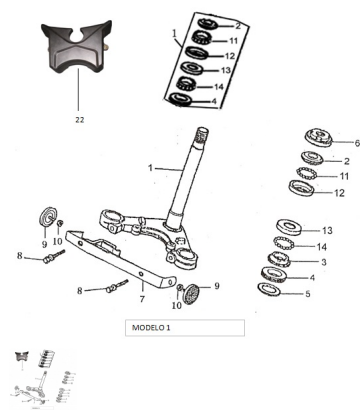

GRUPO DIRECCION

Rating: Not Rated Yet

Price:

Variant price modifier:

Base price with tax:

Price with discount:

Salesprice with discount:

Sales price:

Sales price without tax:

Discount:

Tax amount:

[Ask a question about this product](#)

Description	Ref.	Título	Código
	1	CRISTO CON CAÑO VELA	2-51210
	2	TAPA CUBETA SUPERIOR DE	2-51711
	3	TAPA CUBETA INFERIOR DE	2-51714