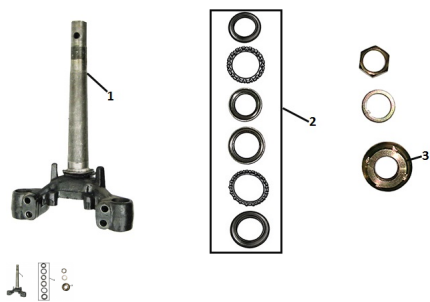

GRUPO DIRECCION

Rating: Not Rated Yet

Price:

Variant price modifier:

Base price with tax:

Price with discount:

Salesprice with discount:

Sales price:

Sales price without tax:

Discount:

Tax amount:

[Ask a question about this product](#)

Description

	Ref.	Título		Código
1		CRUCETA CON CAÑO VELA	10-51210	
2		TUERCA AJUSTABLE	10-51223	
3		KIT MOVIMIENTO DIRECCION ZB110D	10-900-1