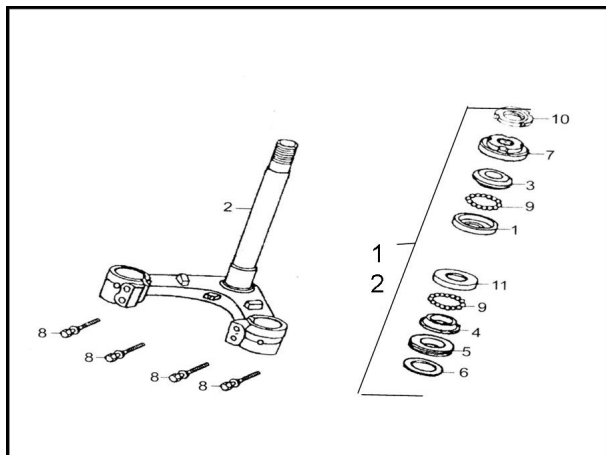

GRUPO DIRECCION

Rating: Not Rated Yet

Price:

Variant price modifier:

Base price with tax:

Price with discount:

Salesprice with discount:

Sales price:

Sales price without tax:

Discount:

Tax amount:

[Ask a question about this product](#)

Description

Ref.	Título	Código
1	CUBETA TUBO GIRO	10-51712
2	CRUCETA CON CAÑO VELA	10-51210
3	CUBETA SUPERIOR	10-51711