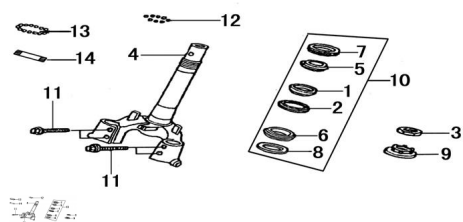

GRUPO DIRECCION

Rating: Not Rated Yet

Price:

Variant price modifier:

Base price with tax:

Price with discount:

Salesprice with discount:

Sales price:

Sales price without tax:

Discount:

Tax amount:

[Ask a question about this product](#)

Description

Ref.	Título	Código
1	CUBETA TUBO GIRO	10-51712
2	CUBETA INFERIOR	10-51714
3	TUERCA AUTOBLOQUEANTE SUJECCION CUBETA	10-51225
4	CRUCETA CON CAÑO VELA	10-51210
5	CUBETA SUPERIOR	10-51711
6	GUARDAPOLVO HORQUILLA	10-51221
7	ARANDELA BLOQUEANTE DIRECCION	10-2655051976
8	ARANDELA INFERIOR	10-51222
9	TUERCA AJUSTABLE	10-51223
10	KIT MOVIMIENTO DIRECCION ZB110D	10-900-1
11	TORNILLO M10 X 1.25 X 45	10-GB5787-86-3
12	JAULA PORTA BOLILLAS SUPERIOR	10-GB/T308-2002
13	JAULA PORTA BOLILLAS	10-51715
14	GOMA AMORTIGUADOR VIBRACIONES	10-2655051215