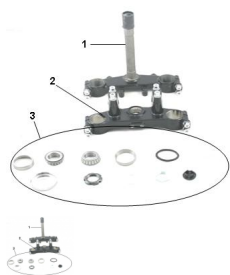

GRUPO DIRECCION

Rating: Not Rated Yet

Price:

Variant price modifier:

Base price with tax:

Price with discount:

Salesprice with discount:

Sales price:

Sales price without tax:

Discount:

Tax amount:

[Ask a question about this product](#)

Description

	Ref.	Título	Código
1		cruceta con caño vela	116-80025
2		cabezal	116-80030
3		kit movimiento direccion	116-80035