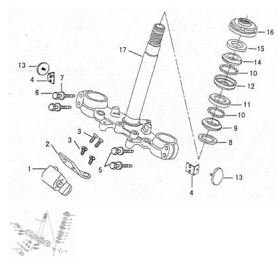

GRUPO DIRECCION

Rating: Not Rated Yet

Price:

Variant price modifier:

Base price with tax:

Price with discount:

Salesprice with discount:

Sales price:

Sales price without tax:

Discount:

Tax amount:

[Ask a question about this product](#)

Description

Ref.	Título	Código
1	TRABA VOLANTE	19-48100
2	SOPORTE TRABA VOLANTE	19-48181
3	TORNILLO M6 X 12	19-GB/T819.1-2
4	SOPORTE REFLECTOR DELANTERO	19-33981
5	TORNILLO M8 X 50	19-GB/T5782
6	TORNILLO M8 X 35	19-GB/T5782-2
7	ARANDELA 8	19-GB/T97.1-2
8	ARANDELA INFERIOR DE DIRECCION	19-51975
9	CUBETA INFERIOR	19-51954
10	JAULA PORTABOLILLAS DE DIRECCION	19-51950
11	GUARDAPOLVO HORQUILLA	19-51953
12	CUBETA TUBO DE GIRO	19-51952
13	REFLECTOR DELANTERO	19-33810
14	CUBETA SUPERIOR	19-51951
15	ARANDELA SUPERIOR	19-51973
16	TUERCA AJUSTABLE DE DIRECCION	19-93243
17	CRUCETA INFERIOR CON CANO DE VELA	19-51210