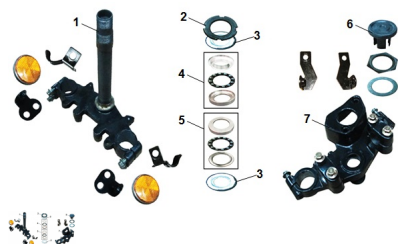

GRUPO DIRECCIÓN

Rating: Not Rated Yet

Price:

Variant price modifier:

Base price with tax:

Price with discount:

Salesprice with discount:

Sales price:

Sales price without tax:

Discount:

Tax amount:

[Ask a question about this product](#)

Description

	Ref.	Título	Código
1		Cruceta con caño vela	199-80170
2		Tuerca de ajuste de la dirección	199-80180
3		Guardapolvo	199-80185
4		Kit movimiento de dirección superior	199-80190
5		Kit movimiento de dirección inferior	199-80195
6		Tapa superior	199-80200
7		Cruceta superior	199-80215