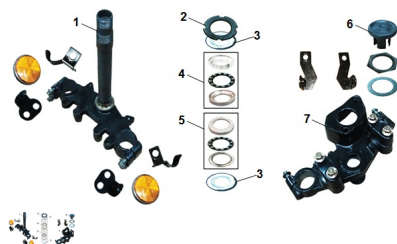

GRUPO DIRECCIÓN

Rating: Not Rated Yet

Price:

Variant price modifier:

Base price with tax:

Price with discount:

Salesprice with discount:

Sales price:

Sales price without tax:

Discount:

Tax amount:

[Ask a question about this product](#)

Description

	Ref.	Título	Código
1		Cruceta con caño vela	199-80170
2		Tuerca de ajuste de la dirección	199-80180
3		Guardapolvo	199-80185
4		Kit movimiento de dirección superior	199-80190
5		Kit movimiento de dirección inferior	199-80195
6		Tapa superior	199-80200
7		Cruceta superior	199-80215