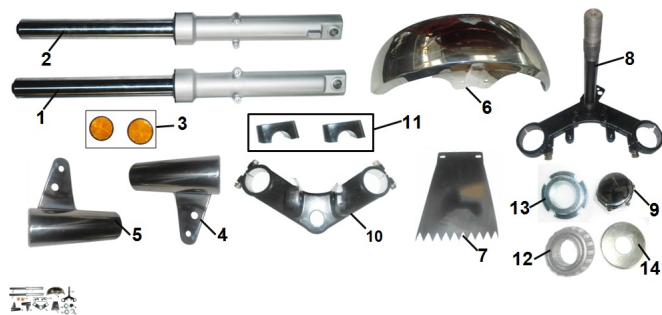

GRUPO DIRECCION

Rating: Not Rated Yet

Price:

Variant price modifier:

Base price with tax:

Price with discount:

Salesprice with discount:

Sales price:

Sales price without tax:

Discount:

Tax amount:

[Ask a question about this product](#)

Description	Ref.	Título	Código
	1	Barral de suspension izquierdo	182-80040
	2	Barral de suspension derecho	182-80035
	3		182-80045
	4	Soporte izquierdo farol delantero	182-80055
	5	Soporte derecho farol delantero	182-80050
	6		182-80060