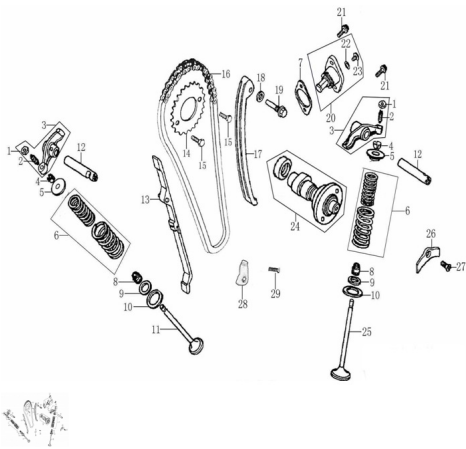

GRUPO DISTRIBUCIÓN

Rating: Not Rated Yet

Price:

Variant price modifier:

Base price with tax:

Price with discount:

Salesprice with discount:

Sales price:

Sales price without tax:

Discount:

Tax amount:

[Ask a question about this product](#)

Description	Ref.	Título	Código
	1	TUERCA DE AJUSTE	195-15403
	2	TORNILLO DE AJUSTE	195-15404
	3	CONJ. BALANCINES DE VÁLVULAS	195-1540A
	4	SEGURO SEMI CONO	195-15707
	5	ASIENTO DEL RESORTE	195-15705