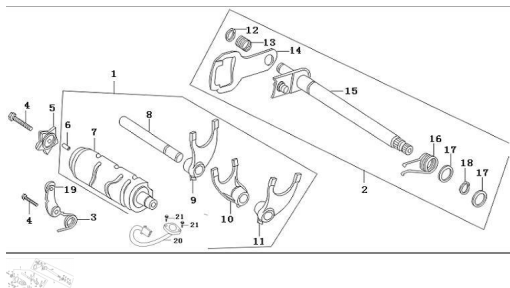

GRUPO EJE DE CAMBIOS

Rating: Not Rated Yet

Price:

Variant price modifier:

Base price with tax:

Price with discount:

Salesprice with discount:

Sales price:

Sales price without tax:

Discount:

Tax amount:

[Ask a question about this product](#)

Description	Ref.	Título	Código
	1		109-19206
	2		109-19232
	3		109-38116
	4	TORNILLO M8 L28	109-38007
	5	ESTRELLA DE CAMBIO	109-19210
	6	BUJE	109-38060
	7	TAMBOR DE CAMBIOS	109-19208
	8		109-19213