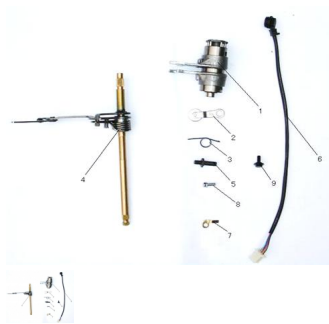

GRUPO EJE DE TRANSMISION

Rating: Not Rated Yet

Price:

Variant price modifier:

Base price with tax:

Price with discount:

Salesprice with discount:

Sales price:

Sales price without tax:

Discount:

Tax amount:

[Ask a question about this product](#)

Description	Ref.	Título	Código
	1	TAMBOR	
	2	SOPORTE DE TAMBOR	
	3	RESORTE DE LEVA	
	4	EJE	

Ref.	Título	Código	
	5	TORNILLO	
	6	SENSOR	
	7	SOPORTE DE CABLE	
	8	TORNILLO M6X12	
	9	TORNILLO, SOPORTE DE TAMBOR	