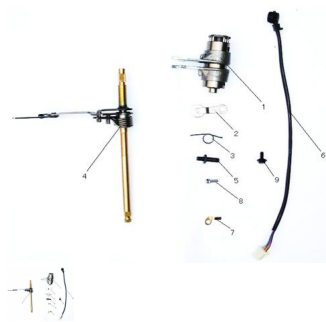

GRUPO EJE DE TRANSMISION

Rating: Not Rated Yet

Price:

Variant price modifier:

Base price with tax:

Price with discount:

Salesprice with discount:

Sales price:

Sales price without tax:

Discount:

Tax amount:

[Ask a question about this product](#)

Description	Ref.	Título	Código
	1	TAMBOR	
	2	SOPORTE DE TAMBOR	
	3	RESORTE DE LEVA	
	4	EJE	

Ref.	Título	Código	
	5	TORNILLO	
	6	SENSOR	
	7	SOPORTE DE CABLE	
	8	TORNILLO M6X12	
	9	TORNILLO, SOPORTE DE TAMBOR	