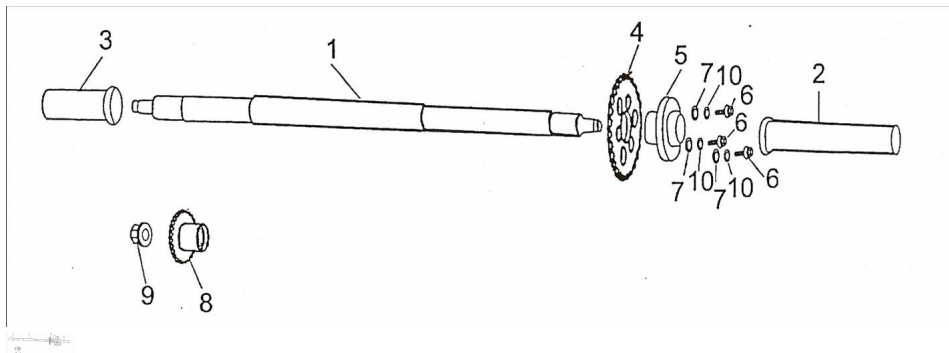

GRUPO EJE TRASERO

Rating: Not Rated Yet

Price:

Variant price modifier:

Base price with tax:

Price with discount:

Salesprice with discount:

Sales price:

Sales price without tax:

Discount:

Tax amount:

[Ask a question about this product](#)

Description	Ref.	Título	Código
	1	EJE TRASERO ZCT 125	21-6311
	2	BUJE DERECHO RUEDA TRASERA ZCT 125	21-64312
	3	BUJE	21-64313
	4	CORONA ZCT 125	21-29521
	5	PORTA CORONA ZCT 125	21-29534
	6	TORNILLO M8 X 1,25