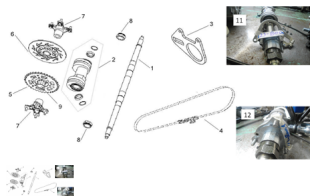

## GRUPO EJE TRASERO

Rating: Not Rated Yet

**Price:**

Variant price modifier:

Base price with tax:

Price with discount:

Salesprice with discount:

Sales price:

Sales price without tax:

Discount:

Tax amount:

[Ask a question about this product](#)

| Description | Ref. | Título                                    | Código    |
|-------------|------|---|-----------|
|             | 1    | EJE<br>TRASERO                            | 123-26044 |
|             | 2    |   | 123-26037 |
|             | 3    | SOPORTE<br>CALIPER<br>DE FRENO<br>TRASERO | 123-29347 |
|             | 4    | CADENA<br>DE TRANS<br>MISION              | 123-26001 |
|             | 5    | CORONA                                    | 123-29042 |
|             | 6    | DISCO DE<br>FRENO<br>TRASERO              | 123-29192 |
|             | 7    |   | 123-29196 |
|             | 8    | TUERCA<br>EJE<br>TRASERO                  | 123-26047 |
|             | 9    |   | 123-29039 |

**ESTRUCTURA : GRUPO EJE TRASERO**

---

| Ref. | Título                     | Código    |
|------|----------------------------|-----------|
| 10   | SOPORTE<br>BOCHA           | 123-26064 |
| 11   | SOPORTE                    | 123-80000 |
| 12   | SOPORTE<br>PORTA<br>CORONA | 123-80001 |