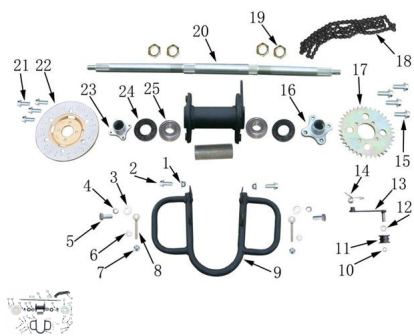

## GRUPO EJE TRASERO

Rating: Not Rated Yet

**Price:**

Variant price modifier:

Base price with tax:

Price with discount:

Salesprice with discount:

Sales price:

Sales price without tax:

Discount:

Tax amount:

[Ask a question about this product](#)

Description	Ref.	Título	Código
	1	TUERCA	167-6177-1
	2	TORNILLO	167-5789
	3		
	4		167-93.14
	5	TORNILLO M12X25	167-0066
	6	TUERCA M8	167-6177-3
	7	TUERCA	167-6177-1
	8	PERNO, AJUSTA CADENA	167-0067
	9	DEFENSA, BALANCIN	167-0068
	10		167-0069

**ESTRUCTURA : GRUPO EJE TRASERO**

---

Ref.	Título	Código
11	POLEA DE TENSION	167-0070
12		167-1994
13	SOPORTE POLEA DE TENSION	167-0071
14	RESORTE POLEA DE TENSION	167-0072
15	TORNILLO	167-5789
16	PORTA CORONA	167-0073
17	CORONA	167-0074
18	CADENA	167-0075
19	TUERCA M8	167-6177-3
20	EJE TRASERO	167-0076
21	TORNILLO	167-5789
22	DISCO DE FRENO	167-0077
23	PORTA DISCO DE FRENO	167-0078
24	RETEN	167-0079
25		167-1994