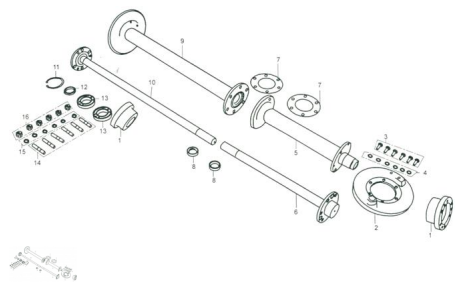

GRUPO EJE TRASERO

Rating: Not Rated Yet

Price:

Variant price modifier:

Base price with tax:

Price with discount:

Salesprice with discount:

Sales price:

Sales price without tax:

Discount:

Tax amount:

[Ask a question about this product](#)

Description	Ref.	Título	Código
	1	SOPORTE	126-80335
	2	PLACA FIJA EJE TRASERO	126-80340
	3	TORNILLO M8 X 20	
	4		126-38055
	5		126-26089
	6	MEDIO EJE	126-26069

ESTRUCTURA : GRUPO EJE TRASERO

Ref.	Título	Código
7	JUNTA	126-26072
8	SELLO DE ACEITE	
9		126-26090
10	MEDIO EJE DERECHO	126-26070
11	SEGURO CIRCULAR	126-80345
12	TUERCA DE AJUSTE	126-80350
13		126-38063
14	TORNILLO M10 X 55	126-80355
15		126-38046
16	TUERCA M10	126-38033