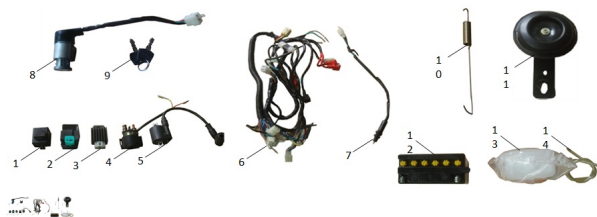

GRUPO ELECTRICO

Rating: Not Rated Yet

Price:

Variant price modifier:

Base price with tax:

Price with discount:

Salesprice with discount:

Sales price: 1,00 $

Sales price without tax: 1,00 $

Discount:

Tax amount:

[Ask a question about this product](#)

Description

Ref.	Título	Código
1	DESTELLADOR	172-018-001
2	CDI	172-018-002
3	REGULADOR	172-018-003
4	RELAY	172-018-004
5	BOBINA ENCENDIDO	172-018-005
6	INSTALACION ELECTRICA	172-025-001
7	BULBO FRENO TRASERO	172-025-002
8	TAMBOR DE ENCENDIDO	172-033-001
9	LLAVES	172-033-002
10	RESORTE BULBO FRENO TRASERO	172-017-003
11	BOCINA	172-019-001
12	BATERIA	172-050-001
13	ACIDO BATERIA	172-050-002
14	MANGUERA DESCARGA BATERIA	172-050-003