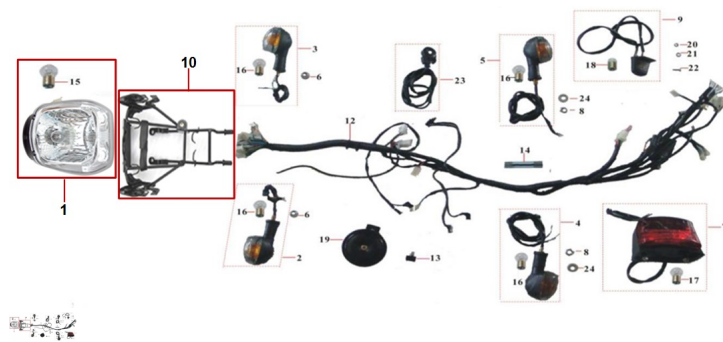

GRUPO ELECTRICO

Rating: Not Rated Yet

Price:

Variant price modifier:

Base price with tax:

Price with discount:

Salesprice with discount:

Sales price:

Sales price without tax:

Discount:

Tax amount:

[Ask a question about this product](#)

Description	Ref.	Título	Código
	1	FAROL DE LANTERO ARMADO	105-33100
	2	FAROL DE GIRO DEL ANTERO	
	3	FAROL DE GIRO DEL ANTERO DERECHO	
	4	FAROL DE GIRO TRASERO