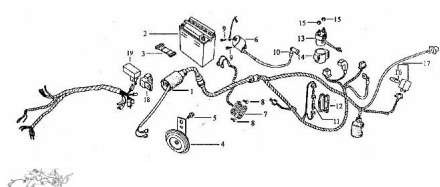

GRUPO ELECTRICO

Rating: Not Rated Yet

Price:

Variant price modifier:

Base price with tax:

Price with discount:

Salesprice with discount:

Sales price:

Sales price without tax:

Discount:

Tax amount:

[Ask a question about this product](#)

Description

Ref.	Título	Código
1	INSTALACION ELECTRICA	52-34100
1	INSTALACION ELECTRICA (XENON)	34-34100
1	INSTALACION ELECTRICA (MP3)	125-80010
1	INSTALACION ELECTRICA (XENON, MP3)	125-80015
2	BATERIA 12V 5A	0-10030
2	BATERIA 12V 7A	34-80055
3	TIRANTE SUJECIÓN BATERIA	52-51240
4	BOCINA	52-34500
5	TORNILLO M6X12	52-GB/T16674-12
6	BOBINA DE ENCENDIDO	52-33100
7	REGULADOR	52-32100
7	REGULADOR 10000 uf (XENON)	34-80030
8	TORNILLO M6X16	52-GB/T16674-13
9	TORNILLO M5X16	52-GB/T823
10	FILTRO COBERTOR	52-33103
11	FUSIBLE CONDUCTOR	52-34140
12	FUSIBLE	52-34150
13	RELAY DE ARRANQUE	52-37700
14	COBERTOR RELAY	52-37710
15	TUERCA M6	52-GB/T6172.1
16	GOMA SOPORTE DESTELLADOR	52-34101
17	DESTELLADOR	52-37300
18	GOMA SOPORTE CDI	52-32212