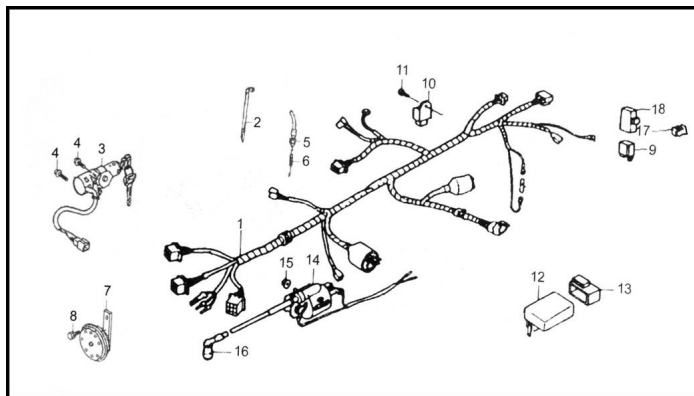

GRUPO ELECTRICO

Rating: Not Rated Yet

Price:

Variant price modifier:

Base price with tax:

Price with discount:

Salesprice with discount:

Sales price:

Sales price without tax:

Discount:

Tax amount:

[Ask a question about this product](#)

Description

Ref.	Título	Código
1	CONJUNTO INSTALACION ELECTRICA	10-32100
2	BANDA DE PLASTICO	10-46613
3	LLAVE DE CONTACTO	10-35410
4	TORNILLO M8 X 10	10-GB819-85-4
5	BULBO DE STOP FRENO TRASERO	10-35350
6	RESORTE BULBO DE STOP	10-35913
7	BOCINA	10-38100