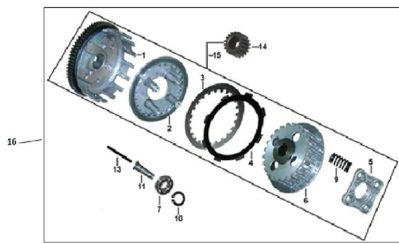

GRUPO EMBRAGE

Rating: Not Rated Yet

Price:

Variant price modifier:

Base price with tax:

Price with discount:

Salesprice with discount:

Sales price:

Sales price without tax:

Discount:

Tax amount:

[Ask a question about this product](#)

Description	Ref.	Título	Código
	1	CAMPANA DE EMBRAGE	
	2	TAPA CENTRO DE EMBRAGE	
	3	PLACA SE	
	4	DISCO DE EMBRAGE	
	5	PLACA FIN