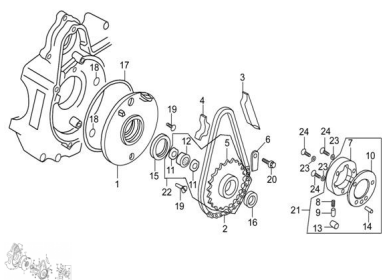

GRUPO EMBRAGUE DE ARRANQUE (ZB 110D / SEXY 110)

Rating: Not Rated Yet

Price:

Variant price modifier:

Base price with tax:

Price with discount:

Salesprice with discount:

Sales price:

Sales price without tax:

Discount:

Tax amount:

[Ask a question about this product](#)

Description

Ref.	Título	Código
1	TAPA CENTRAL	10-28174/1P50FM
2	CADENA DE ARRANQUE	250302315
3	TENSOR CADENA DE ARRANQUE	250302320
4	GUÍA IMPULSOR CADENA	250302325
5	ENGRANAJE DE ARRANQUE	250302353
6	LÁMINA LOCALIZADORA ENGRANAJE	250302335
7	CUERPO EMBRAGUE DE ARRANQUE	250302340
8	RESORTE	250302345
9	ALOJAMIENTO RESORTE	250302350
10	COBERTOR EMBRAGUE DE ARRANQUE	250302355
11	ESPACIADOR 23	250302360
12	RODAMIENTO AGUJA 19 X 23 X 13	250302365
13	RODILLO 10 X 10	250302370
14	PERNO 5 X 12	250302375
15	RETÉN 30 x 42 x 4,5	250302380
16	RETÉN 18,9 x 30 x 5	250302385

MOTOR : GRUPO EMBRAGUE DE ARRANQUE (ZB 110D / SEXY 110)

Ref.	Título	Código
17	O-RING 107 X 2	250302390
18	O-RING 6,5 X 1,9	10-31916/1P50FM
19	TORNILLO M6 X 16	10-GB/T819.1
20	TORNILLO M6 X 8	250302343
21	C. EMBRAGUE DE ARRANQUE	250302300
22	ENGRANAJE ARRANQUE COMPLETO	250302382
23	ARANDELA AUTOBLOQUEANTE	250302383
24	TORNILLO M6 x 14	250302348