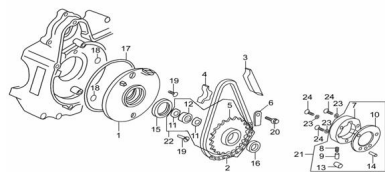

GRUPO EMBRAGUE DE ARRANQUE

Rating: Not Rated Yet

Price:

Variant price modifier:

Base price with tax:

Price with discount:

Salesprice with discount:

Sales price:

Sales price without tax:

Discount:

Tax amount:

[Ask a question about this product](#)

Description

Ref.	Título	Código
1	TAPA CENTRAL	10-28174/1P50FM
2	CADENA DE ARRANQUE	250302315
3	TENSOR CADENA DE ARRANQUE	250302320
4	GUÍA IMPULSOR CADENA	250302325
5	ENGRANAJE DE ARRANQUE	250302353
6	LÁMINA LOCALIZADORA ENGRANAJE	250302335
7	CUERPO EMBRAGUE DE ARRANQUE	250302340
8	RESORTE	250302345
9	ALOJAMIENTO RESORTE	250302350
10	COBERTOR EMBRAGUE DE ARRANQUE	250302355