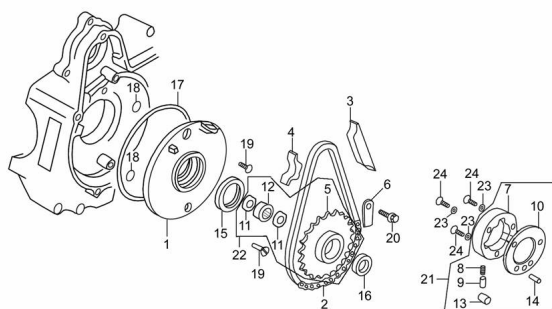

GRUPO EMBRAGUE DE ARRANQUE

Rating: Not Rated Yet

Price:

Variant price modifier:

Base price with tax:

Price with discount:

Salesprice with discount:

Sales price:

Sales price without tax:

Discount:

Tax amount:

[Ask a question about this product](#)

Description

	Ref.	Título	Código
1		TAPA CENTRAL	10-28174/1P50FM
2		CADENA DE ARRANQUE	250302315
3		TENSOR CADENA DE ARRANQUE	250302320
4		GUÍA IMPULSOR CADENA	250302325
5		ENGRANAJE DE ARRANQUE	250302353
6		LÁMINA LOCALIZADORA ENGRANAJE	250302335
7		CUERPO EMBRAGUE DE ARRANQUE	250302340
8		RESORTE	250302345
9		ALOJAMIENTO RESORTE	250302350
10		COBERTOR EMBRAGUE DE ARRANQUE	250302355
11		ESPACIADOR 23	250302360
12		RODAMIENTO AGUJA 19 X 23 X 13	250302365
13		RODILLO 10 X 10	250302370