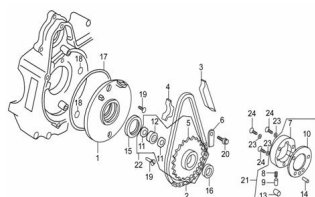

GRUPO EMBRAGUE DE ARRANQUE

Rating: Not Rated Yet

Price:

Variante price modifier:

Base price with tax:

Price with discount:

Salesprice with discount:

Sales price:

Sales price without tax:

Discount:

Tax amount:

[Ask a question about this product](#)

Description

Ref.	Título	Código
1	TAPA CENTRAL	10-28174/1P50FM
2	CADENA DE ARRANQUE	250302315
3	TENSOR CADENA DE ARRANQUE	250302320
4	GUÍA IMPULSOR CADENA	250302325
5	ENGRANAJE DE ARRANQUE	250302353
6	LÁMINA LOCALIZADORA ENGRANAJE	250302335
7	CUERPO EMBRAGUE DE ARRANQUE	250302340
8	RESORTE	250302345
9	ALOJAMIENTO RESORTE	250302350
10	COBERTOR EMBRAGUE DE ARRANQUE	250302355
11	ESPACIADOR 23	250302360
12	RODAMIENTO AGUJA 19 X 23 X 13	250302365
13	RODILLO 10 X 10	250302370
14	PERNO 5 X 12	250302375
15	RETÉN 30 x 42 x 4,5	250302380
16	RETÉN 18,9 x 30 x 5	250302385
17	O-RING 107 X 2	250302390
18	O-RING 6,5 X 1,9	10-31916/1P50FM