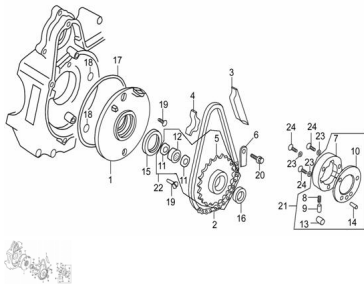

**GRUPO EMBRAGUE DE ARRANUQE (ZB 110D / SEXY 110)**

Rating: Not Rated Yet

**Price:**

Variant price modifier:

Base price with tax:

Price with discount:

Salesprice with discount:

Sales price:

Sales price without tax:

Discount:

Tax amount:

[Ask a question about this product](#)

Description	Ref.	Título	Código
	1	TAPA CENTRAL	
	2	CADENA DE	250302315
	3	TENSOR CADENA DE	250302320
	4	GUÍA IMPULSOR CADENA	250302325
	5		250302353

Ref.	Título	Código	
	6	LÁMINA L	250302335
	7	CUERPO EMBRAGUE DE	250302340
	8	RESORTE	250302345
	9		250302350
	10		250302355
	11		250302360
	12		250302365
	13	RODILLO 10 X 10	250302370
	14	PERNO 5 X 12	250302375
	15	RETÉN 30 x 42 x 4,5	250302380
	16	RETÉN 18,9 x 30 x 5	250302385
	17	O-RING 107 X 2	250302390
	18	O-RING 6,5 X 1,9	
	19	TORNILLO M6 X 16	
	20	TORNILLO M6 X 8	250302343
	21	C. EMBRAGUE DE	250302300
	22		250302382
	23		250302383
	24	TORNILLO M6 x 14	250302348