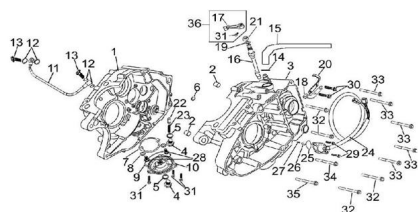

GRUPO EMBRAGUE PRIMARIO

Rating: Not Rated Yet

Price:

Variant price modifier:

Base price with tax:

Price with discount:

Salesprice with discount:

Sales price:

Sales price without tax:

Discount:

Tax amount:

[Ask a question about this product](#)

Description

Ref.	Título	Código
1	CARTER LADO EMBRAGUE	81-11111
2	BUJE GUIA	81-11118/172FMM
3	CARTER LADO VOLANTE	81-11210
4	TAPON DESAGOTE M14X1,25X12	81-11212/172FMM
5	ARANDELA	81-11213/172FMM
6	O-RING 9X19	81-14427/172FMM
7	FIELTRO DE GAZA	81-15450/172FMM
8	ARANDELA 5,2X12X1	81-15459/172FMM
9	O-RING COVERTOR 81,5X2,4	81-15462/172FMM
10	COVERTOR	81-15463/172FMM
11	TUBO DE ENTRADA	81-19650
12	ARANDELA DE ALUMINIO 8,2x14,5x2	81-19671/172FMM
13	TORNILLO	81-19672/172FMM
14	BANDA	81-20140/156FMI-2
15	TUBO	81-20152/156FMI-2
16	EJE DE EMBRAGUE	81-22811/172FMM
17	BRAZO DE EMBRAGUE	81-22812/172FMM