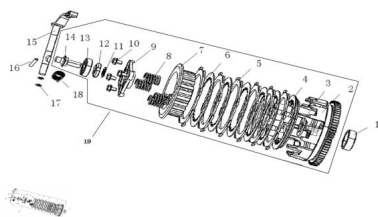

GRUPO EMBRAGUE

Rating: Not Rated Yet

Price:

Variant price modifier:

Base price with tax:

Price with discount:

Salesprice with discount:

Sales price:

Sales price without tax:

Discount:

Tax amount:

[Ask a question about this product](#)

Description	Ref.	Título	Código
	1	BUJE DE GOMA	138-38082
	2	CAMPANA DE EMBRAGUE	138-19033
	3		138-38050
	4	PLATILLO DE EMPUJE	138-19047
	5	DISCO DE	138-19043
	6		138-19046
	7	DISCO IMPULSOR	138-19040
	8	RESORTE DE EMBRE	138-19055