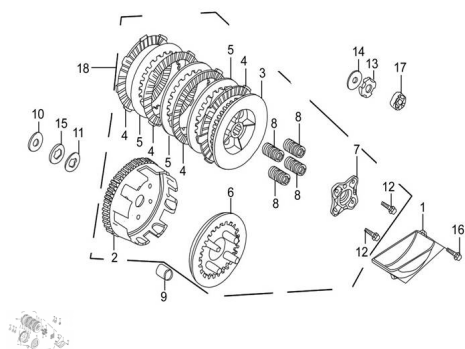

GRUPO EMBRAGUE

Rating: Not Rated Yet

Price:

Variant price modifier:

Base price with tax:

Price with discount:

Salesprice with discount:

Sales price:

Sales price without tax:

Discount:

Tax amount:

[Ask a question about this product](#)

Description

Ref.	Título	Código
1	TAPA SEPARADORA DE ACEITE	250302210
2	CAMPANA IMPULSORA DE DISCOS DE EMBRAGUE	250302215
3	DISCO DE EMBRAGUE PRINCIPAL	250302220
4	DISCO DE EMBRAGUE	250302225
5	SEPARADOR DE EMBRAGUE	250302230
6	TAPA DE DISCOS DE EMBRAGUE	250302235
7	COBERTOR DE EMBRAGUE	250302240
8	RESORTE DE EMBRAGUE	250302245
9	BUJE EMBRAGUE	250302250