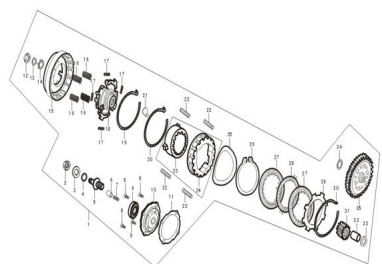

GRUPO EMBRAGUE

Rating: Not Rated Yet

Price:

Variant price modifier:

Base price with tax:

Price with discount:

Salesprice with discount:

Sales price:

Sales price without tax:

Discount:

Tax amount:

[Ask a question about this product](#)

Description

	Ref.	Título		Código
1		CONJ. EMBRAGUE		170-50028
2		TUERCA		170-38034
3		JUNTA		170-38045-3
4		JUNTA		170-38084-4
5		VALVULA DE AJUSTE		170-19089
6		TUBO, ADMISION ACEITE		170-15052
7		RESORTE, AJUSTA CADENA		170-38115
8		TORNILLO		170-38022
9		RODAMIENTO		170-38063
10		COBERTOR, EMBRAGUE		170-19398
11		JUNTA, COBERTOR		170-19031
12		TUERCA		170-38081
13		ARANDELA, DISCO		170-38048
14		ARANDELA		170-19409
15		CAMPANA DE EMBRAGUE		170-19033