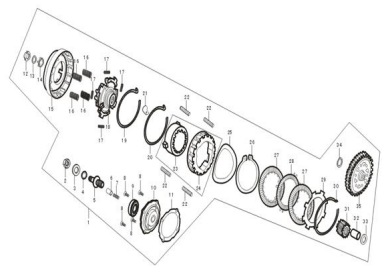

GRUPO EMBRAGUE

Rating: Not Rated Yet

Price:

Variant price modifier:

Base price with tax:

Price with discount:

Salesprice with discount:

Sales price:

Sales price without tax:

Discount:

Tax amount:

[Ask a question about this product](#)

Description

	Ref.	Título		Código
1		CONJ. EMBRAGUE	170-50028	
2		TUERCA	170-38034	
3		JUNTA	170-38045-3	
4		JUNTA	170-38084-4	
5		VALVULA DE AJUSTE	170-19089	
6		TUBO, ADMISION ACEITE	170-15052	
7		RESORTE, AJUSTA CADENA	170-38115	
8		TORNILLO	170-38022	
9		RODAMIENTO	170-38063	
10		COBERTOR, EMBRAGUE	170-19398	
11		JUNTA, COBERTOR	170-19031	
12		TUERCA	170-38081	
13		ARANDELA, DISCO	170-38048	
14		ARANDELA	170-19409