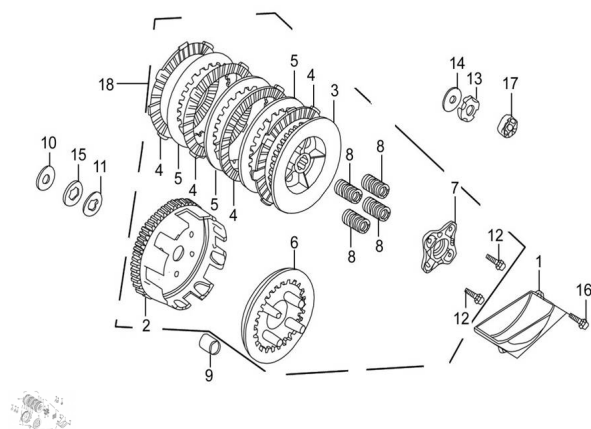

GRUPO EMBRAGUE

Rating: Not Rated Yet

Price:

Variant price modifier:

Base price with tax:

Price with discount:

Salesprice with discount:

Sales price:

Sales price without tax:

Discount:

Tax amount:

[Ask a question about this product](#)

Description

Ref.	Título	Código
1	TAPA SEPARADORA DE ACEITE	250302210
2	CAMPANA IMPULSORA DE DISCOS DE EMBRAGUE	250302215
3	DISCO DE EMBRAGUE PRINCIPAL	250302220
4	DISCO DE EMBRAGUE	250302225
5	SEPARADOR DE EMBRAGUE	250302230
6	TAPA DE DISCOS DE EMBRAGUE	250302235
7	COBERTOR DE EMBRAGUE	250302240
8	RESORTE DE EMBRAGUE	250302245
9	BUJE EMBRAGUE	250302250
10	ARANDELA ESPACIADORA	250302255
11	ARANDELA EMBRAGUE	250302260
12	TORNILLO M6 X 22	250302384