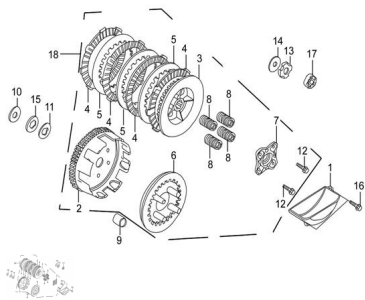

GRUPO EMBRAGUE

Rating: Not Rated Yet

Price:

Variant price modifier:

Base price with tax:

Price with discount:

Salesprice with discount:

Sales price:

Sales price without tax:

Discount:

Tax amount:

[Ask a question about this product](#)

Description

Ref.	Título	Código
1	TAPA SEPARADORA DE ACEITE	250302210
2	CAMPANA IMPULSORA DE DISCOS DE EMBRAGUE	250302215
3	DISCO DE EMBRAGUE PRINCIPAL	250302220
4	DISCO DE EMBRAGUE	250302225
5	SEPARADOR DE EMBRAGUE	250302230
6	TAPA DE DISCOS DE EMBRAGUE	250302235
7	COBERTOR DE EMBRAGUE	250302240
8	RESORTE DE EMBRAGUE	250302245
9	BUJE EMBRAGUE	250302250
10	ARANDELA ESPACIADORA	250302255
11	ARANDELA EMBRAGUE	250302260
12	TORNILLO M6 X 22	250302384
13	TUERCA AUTOBLOQUEANTE M14	250302386