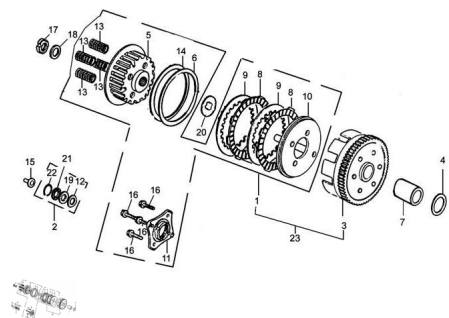

GRUPO EMBRAGUE

Rating: Not Rated Yet

Price:

Variant price modifier:

Base price with tax:

Price with discount:

Salesprice with discount:

Sales price:

Sales price without tax:

Discount:

Tax amount:

[Ask a question about this product](#)

Description	Ref.	Título	Código
	1	C. DISCOS DE EMBRAGUE	41-22310
	2		41-22890
	3	DISCO IMPULSOR EXTERIOR	41-22110
	4		41-22374
	5	DISCO IMPULSOR CENTRAL	41-22320
	6	ANILLO ELASTICO	41-22342
	7	BUJE DE EMBRAGUE	41-22344