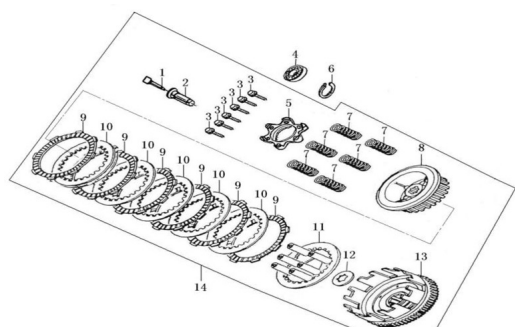

GRUPO EMBRAGUE

Rating: Not Rated Yet

Price:

Variant price modifier:

Base price with tax:

Price with discount:

Salesprice with discount:

Sales price:

Sales price without tax:

Discount:

Tax amount:

[Ask a question about this product](#)

Description

Ref.	Título	Código
1	BUJE PERNO DE EMBRAGUE	160-22314
2	SEPARADOR BUJE PERNO DE EMBRAGUE	160-22401
3	TORNILLO M5X20	160-91129
4	RODAMIENTO 16003	160-92103
5	TAPA FINALIZADORA CUBIERTA	160-22121
6	ARANDELA GROWER	160-91403
7	RESORTE DE EMBRAGUE	160-22142
8	DISCO IMPULSOR	160-22105
9	SEPARADOR	160-22214
10	DISCO DE EMBRAGUE	160-22215
11	CENTRO CANASTA DE EMBRAGUE	160-22122
12	ARANDELA	160-22002
13	CAMPANA DE EMBRAGUE	160-22150
14	KIT DE EMBRAGUE	160-22000