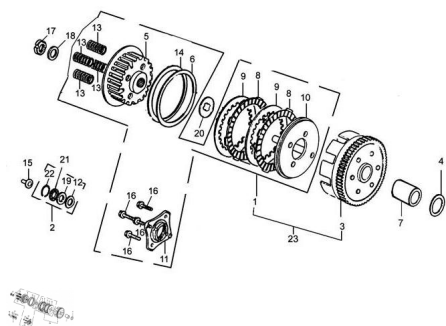

GRUPO EMBRAGUE

Rating: Not Rated Yet

Price:

Variant price modifier:

Base price with tax:

Price with discount:

Salesprice with discount:

Sales price:

Sales price without tax:

Discount:

Tax amount:

[Ask a question about this product](#)

Description	Ref.	Título	Código
	c	C. DISCOS DE EMBRAGUE	41-22310
	2		41-22890
	3	DISCO IMPULSOR EXTERIOR	41-22110
	4		41-22374
	5	DISCO IMPULSOR CENTRAL	41-22320
	6	ANILLO ELASTICO	41-22342
	7	BUJE DE EMBRAGUE	41-22344