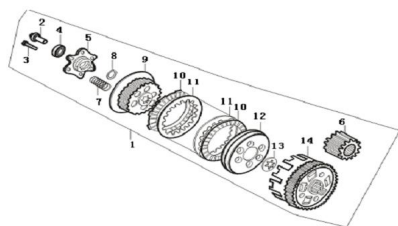

GRUPO EMBRAGUE

Rating: Not Rated Yet

Price:

Variant price modifier:

Base price with tax:

Price with discount:

Salesprice with discount:

Sales price:

Sales price without tax:

Discount:

Tax amount:

[Ask a question about this product](#)

Description	Ref.	Título	Código
	1		109-50028
	2	EJE SEPA RADOR	109-19073
	3	TORNILLO M8 L28	109-38007
	4		109-38063
	5		109-19048
	6		109-19003
	7	RESORTE	109-19055
	8	RESORTE	109-38055
	9		109-19040