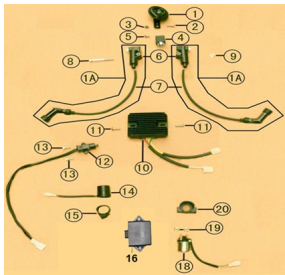

GRUPO ENCENDIDO

Rating: Not Rated Yet

Price:

Variant price modifier:

Base price with tax:

Price with discount:

Salesprice with discount:

Sales price:

Sales price without tax:

Discount:

Tax amount:

[Ask a question about this product](#)

Description	Ref.	Título	Código
	1A	Conjunto bobina de ignicion completo	157-00035
	1	Bocina	157-20040
	2	Tornillo M6x12	157-80006
	3	Tuerca M6	
	4	Relé	157-20101
	5	Tornillo M6x12	157-80006
	6	Bobina de ignicion	157-20041
	7	Cable de bujia	157-20042
	8	Tornillo M6x65	157-80012