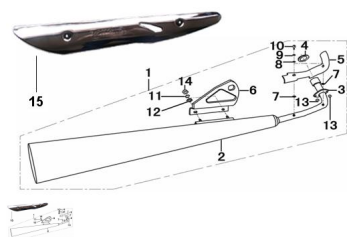

GRUPO ESCAPE

Rating: Not Rated Yet

Price:

Variant price modifier:

Base price with tax:

Price with discount:

Salesprice with discount:

Sales price:

Sales price without tax:

Discount:

Tax amount:

[Ask a question about this product](#)

Description

Ref.	Título	Código
1	CONJUNTO CAÑO DE ESCAPE	49-18300
2	CAÑO DE ESCAPE	49-18210
3	BRIDA ESCAPE	49-18913
4	JUNTA CAÑO DE ESCAPE	10-18211
5	EMBELLECEDOR DE ESCAPE	49-800-9
6	SOPORTE ESCAPE	49-18711
7	ARANDELA AISLANTE	49-93521
8	ARANDELA ø5	49-GB/T97,1
9	ARANDELA ø5	49-GB/T97,1
10	TORNILLO M5 X 10	49-GB/T818
11	ARANDELA M8	10-GB97.1-85-5
12	ARANDELA M8	10-GB97.1-85-5
13	TUERCA M6	10-GB6170-86-8