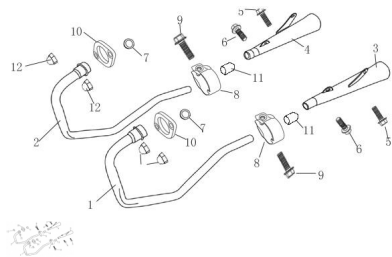

GRUPO ESCAPE

Rating: Not Rated Yet

Price:

Variant price modifier:

Base price with tax:

Price with discount:

Salesprice with discount:

Sales price:

Sales price without tax:

Discount:

Tax amount:

[Ask a question about this product](#)

Description	Ref.	Título	Código
	1	CANO DE ESCAPE	32-18160
	2	CANO DE ESCAPE DERECHO	32-18150
	3		32-18500
	4		32-18400
	5	TORNILLO M8 X 20	
	6	TORNILLO M8 X 12