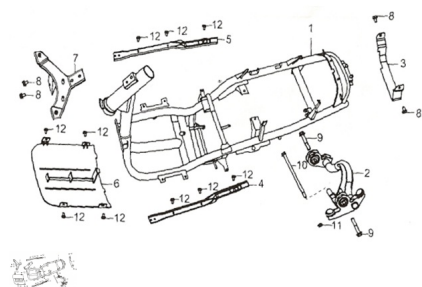

GRUPO ESTRUCTURA

Rating: Not Rated Yet

Price:

Variant price modifier:

Base price with tax:

Price with discount:

Salesprice with discount:

Sales price:

Sales price without tax:

Discount:

Tax amount:

[Ask a question about this product](#)

Description

Ref.	Título	Código
1	CUADRO	22-105-260100
2	SOPORTE POSTERIOR MOTOR	22-105-260200
3	ALOJAMIENTO TANQUE DE NAFTA	22-105-260300
4	SOPORTE PEDANA IZQUIERDA	22-105-260400
5	SOPORTE PEDANA DERECHA	22-105-260500
6	TAPA INFERIOR CUADRO	22-105-260600
7	SOPORTE OPTICA DELANTERA	22-105-260700
8	TORNILLO M8 X 12	22-GB5789-86-5
9	TORNILLO M10 X 55	22-GB5789-86-6
10	TORNILLO M10 X 185	22-GB5789-86-7
11	TUERCA M10	22-GB6187-86-4