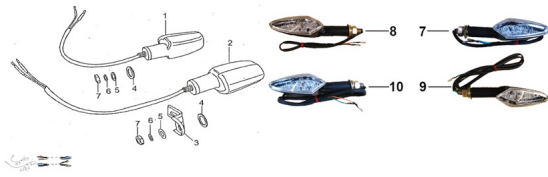

GRUPO FAROL DE GIRO

Rating: Not Rated Yet

Price:

Variant price modifier:

Base price with tax:

Price with discount:

Salesprice with discount:

Sales price:

Sales price without tax:

Discount:

Tax amount:

[Ask a question about this product](#)

Description	Ref.	Título	Código
	1-1	FARO DE GIRO DEL ANTERO DERECHO	
	2-1	FARO DE GIRO TRASERO DERECHO	
	1	FARO DE GIRO DEL ANTERO	105-33610
	2	FARO DE GIRO TRASERO	105-33650
	3	SOPORTE FAROL DE GIRO	2-33671
	4		2-33652