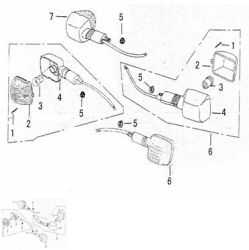

GRUPO FAROL DE GIRO

Rating: Not Rated Yet

Price:

Variant price modifier:

Base price with tax:

Price with discount:

Salesprice with discount:

Sales price:

Sales price without tax:

Discount:

Tax amount:

[Ask a question about this product](#)

Description

	Ref.	Título		Código
1		TORNILLO M3.2 X 16		19-GB/T848-2
2		ACRILICO FAROL DE GIRO		19-33512
3		LAMPARA 12V-10W		19-GB15766.1-4
4		CUERPO FAROL DE GIRO		19-33520
5		TUERCA M10		19-GB/T6177.1-6
6		FAROL DE GIRO IZQUIERDO		19-33550
7		FAROL DE GIRO DERECHO		19-33510