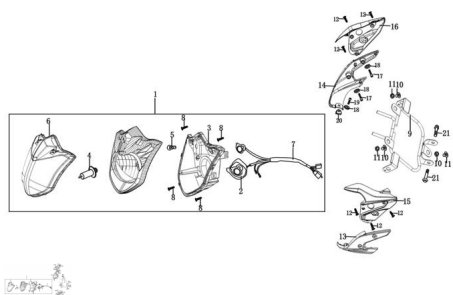

GRUPO FAROL DELANTERO

Rating: Not Rated Yet

Price:

Variant price modifier:

Base price with tax:

Price with discount:

Salesprice with discount:

Sales price:

Sales price without tax:

Discount:

Tax amount:

[Ask a question about this product](#)

Description	Ref.	Título	Código
	1	FAROL DE LANTERO	138-28035
	2	PORTA FOCO	138-28283
	3	CARCAZA PORTA OPTICA	138-28040
	4	FOCO ALTA/BAJA	138-38102
	5	FOCO POSICION	138-38103
	6	OPTICA	138-28038
	7		138-28043
	8	TORNILLO	138-38031
	9	SOPORTE FAROL DE LANTERO	138-28046
	10	BUJE DE GOMA	138-38082